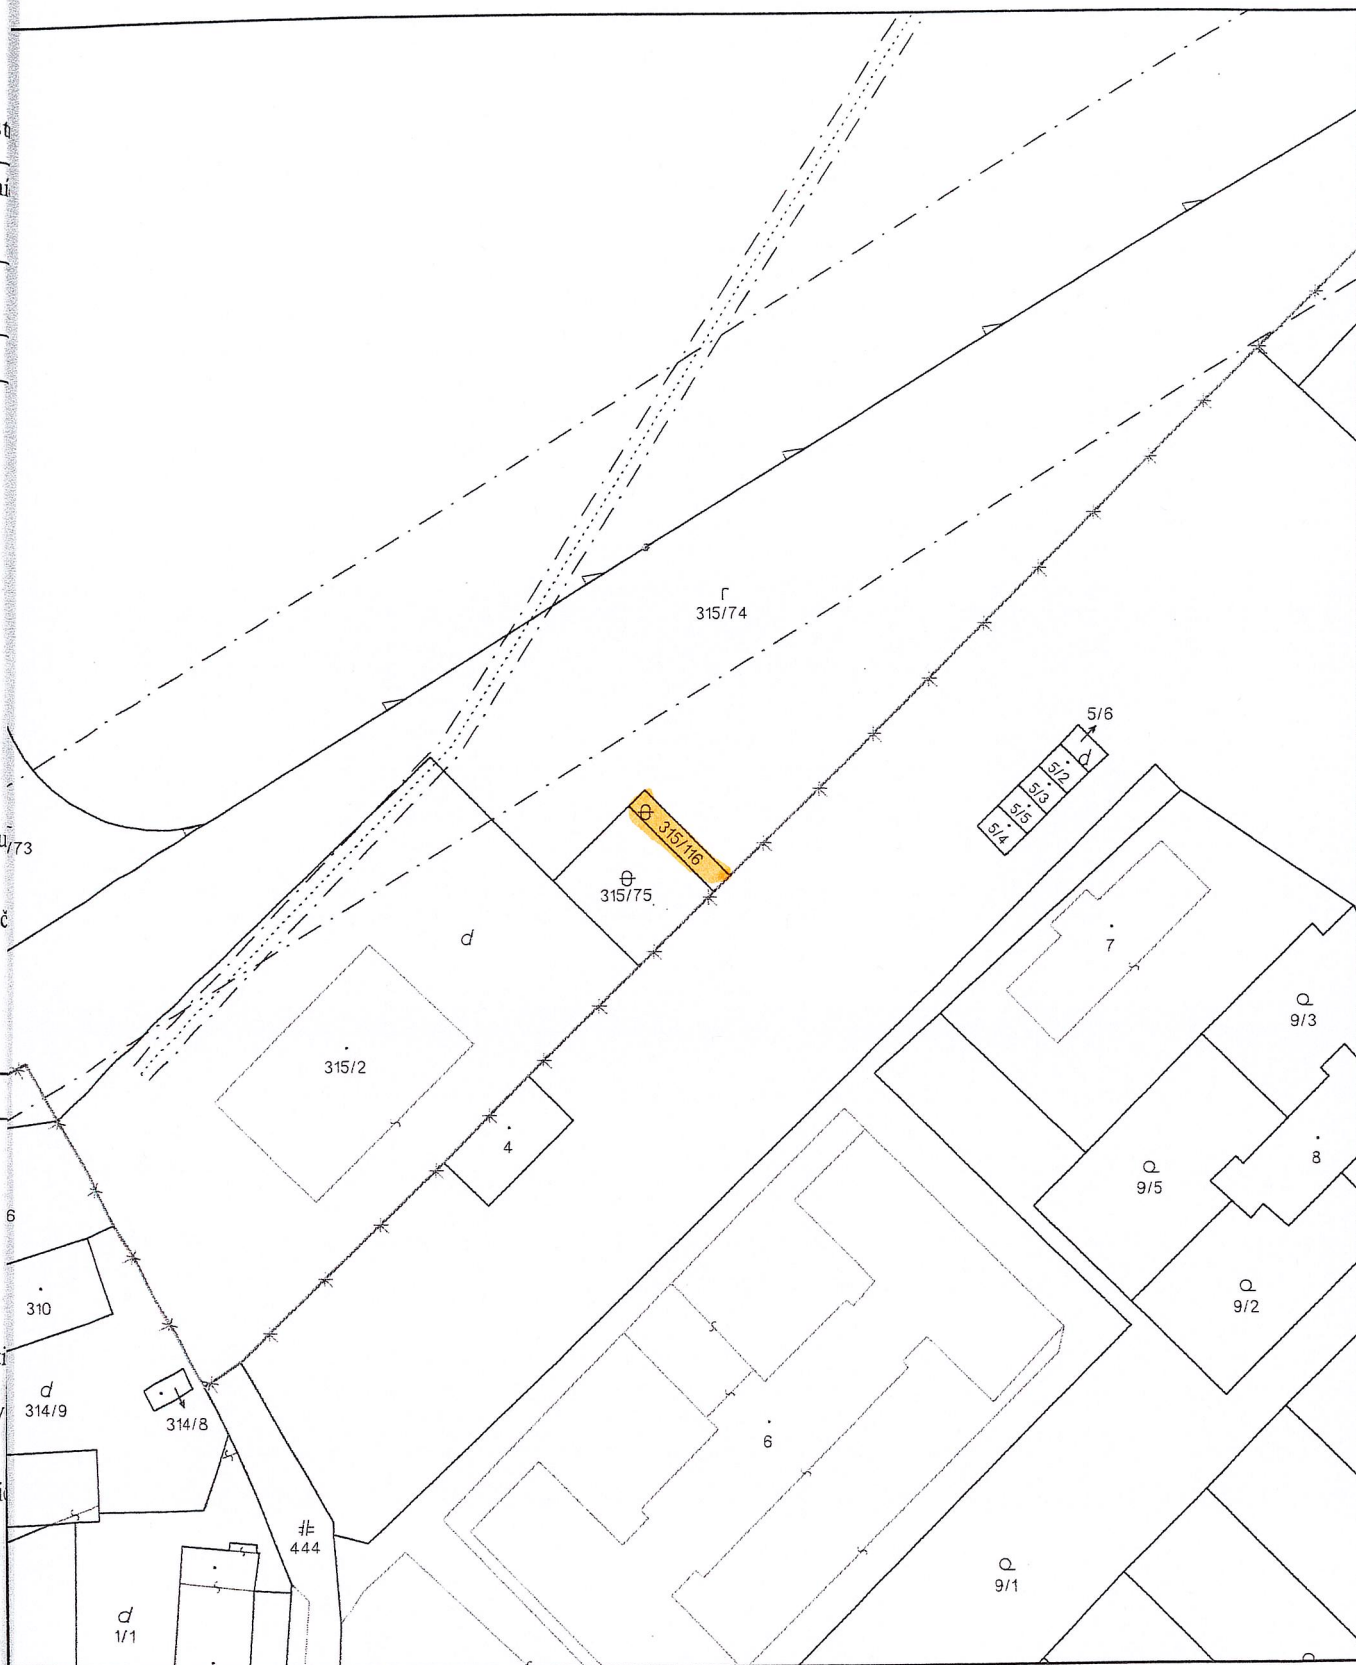

romov a i  
hlasujú

PI Obec

140-003,

-002, záp

99-002,

:02-002,

Úrad geodézie, kartografie a katastra Slovenskej republiky	Okres Trenčín	Obec Trenčianske Stankovce	Katastrálne územie Malé Stankovce
	Číslo zákazky	Vektorová mapa	Mierka 1:1000
	<b>KÓPIA KATASTRÁLNEJ MAPY</b> na parcelu 315/116 Kópia je nepoužiteľná na právne úkony		
Vyhotovené automatizovaným spôsobom z ISKN	Spôsob autorizácie		
Dátum a čas vyhotovenia	5.3.2024 13:02:52	Bez autorizácie	
Údaje platné k	1.3.2024 18:00:00		