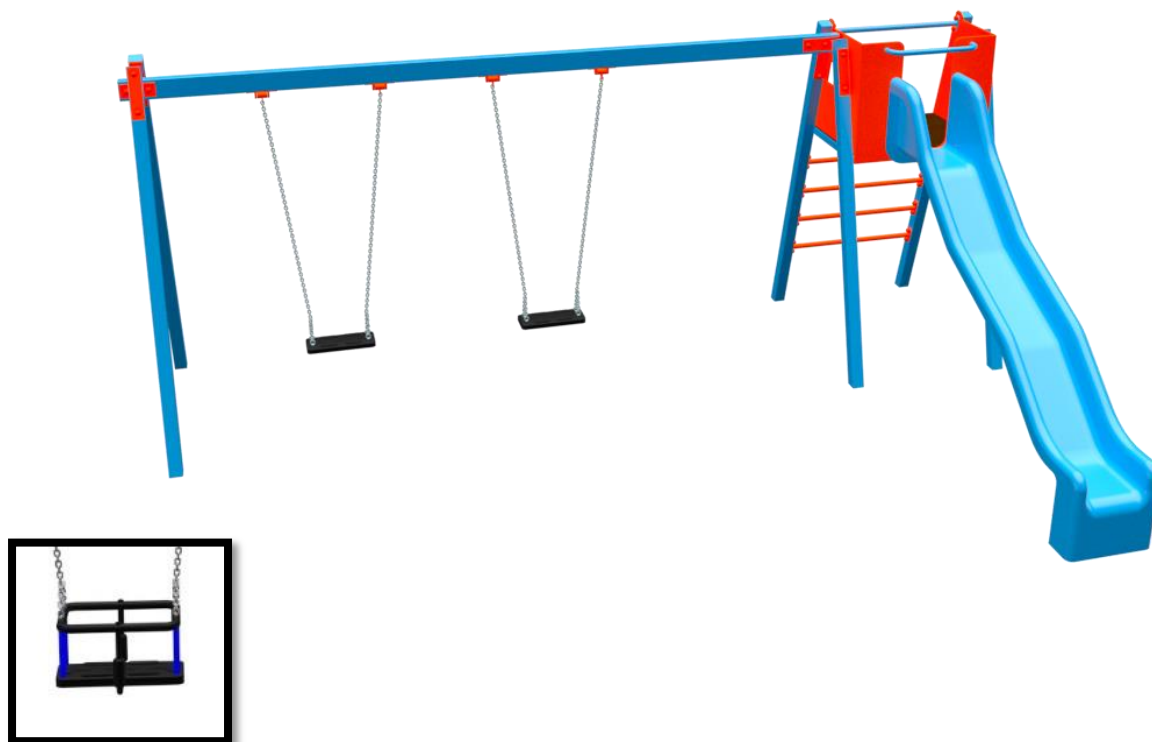

HERNÁ ZOSTAVA SO ŠMÝKAČKOU, SEDÁK
KLASIK A BABY - GUMENNÁ DOPADOVÁ PLOCHA,
VÝŠKA PÁDU 1,6M

Použité materiály:

Stojky zostavy - Oceľový jakel 80x80x3 mm z konštrukčnej ocele

Všetky ocelové časti – ošetrené žiarovým zinkovaním s vrchnou vrstvou vypaľovanej farby KOMAXIT

Certifikované sedáky - s hliníkovou výstužou, sedák - 1x BABY pre malé deti, 1x KLASIK

Šmýkačka vyrobená z viacvrstvého sklolaminátu.

Zábradlie - Vyrobené z kvalitného HDPE o hrúbke 19mm

Certifikácia:

Bezpečnostný certifikát podľa normy STN EN1176

Bezpečnostný certifikát podľa normy STN EN1177 na dopadové plochy

Veková kategória:

3 až 14 rokov

Rozmery prvku:

5,7 x 3,8m

Maximálna výška dopadu:

1,6m

Minimálna potrebná plocha:

9 x 7,5m

HERNÁ ZOSTAVA SO ŠMÝKAČKOU, SEDÁK
KLASIK A BABY - GUMENNÁ DOPADOVÁ PLOCHA,
VÝŠKA PÁDU 1,6M

Pôdorys