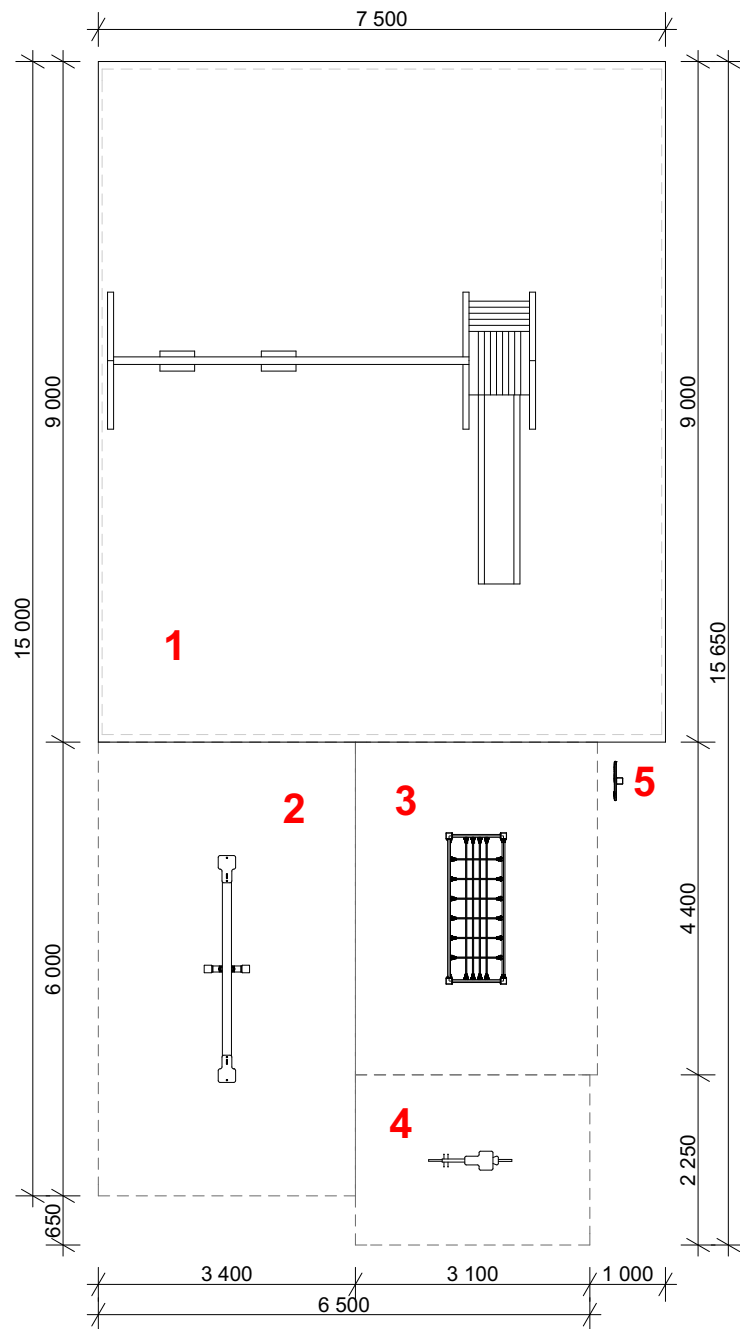

PÔDORYS DETSKÉHO IHRISKA

LEGENDA PRVKOV:

- 1 - Herná zostava so šmýkačkou,
 - sedák KLASIK a BABY
 - výška pádu 1,6 m
 - gumenná dopadová plocha
- 2 - Prevažovacia hojdačka
- 3 - Balančný mostík
- 4 - Pružinová hojdačka KONÍK
- 5 - Informačná tabuľa